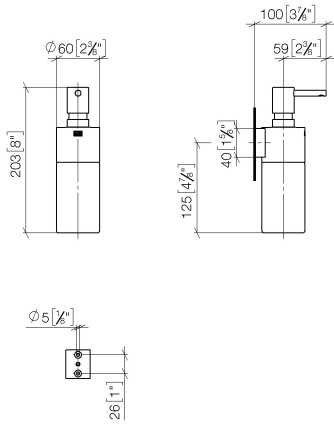

EDITION PRO Spender Wandmodell - Chrom

83 435 626

- Flasche aus Kristallglas, matt
- Breite 60 mm
- Höhe 203 mm
- 250 ml Flaschenvolumen
- Ausladung 100 mm

	Chrom	83 435 626-00
	Schwarz matt	83 435 626-33
	Chrom gebürstet	83 435 626-93

EDITION PRO Spender Wandmodell - Chrom

83 435 626

mm [inches]

EDITION PRO Spender Wandmodell - Chrom

83 435 626

Ersatzteile für die
anderen
Oberflächenvarianten
finden Sie hier:
Schwarz matt

Ersatzteilstückliste

Nr.	Artikelnummer	Benennung	Verbaumenge	Lieferzeit
1	90 10 10 535 00-00	Spender	1	10
2	90 10 10 525 00-00	Aufnahme	1	10
3	90 90 04 001 00 82	Glas	1	2
4	09 30 30 093 90	Schraube	1	2
5	05 30 31 025 00 90	Befestigungssatz	1	2
6	08 10 10 530-00	Halter	1	10